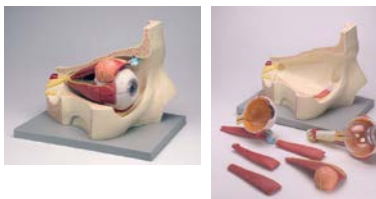

全周顎!

乳歯、全顎モデル(5歳児、実物大、台付)
D-61.2 ￥ 38,500 (本体価格¥ 35,000)
 5歳児の歯槽を露出し内部を表していま
 す。可動型。9x10x9cm;0.085kg

視覚器(眼球)モデル

視覚器(眼球)モデル
(4分解、5倍大、眼筋・眼窩床付)
Y-50 ￥ 94,600 (本体価格¥ 86,000)
 上下直筋・内外側直筋・上下斜筋と眼窩床付。
 サイズ42x30x31cm、台付
 ※眼球内部の分解はありません

教室サイズ 5倍大!

視覚器(眼球)モデル
(11分解、5倍大、眼筋・眼窩床付)
Y-51 ￥ 141,900 (本体価格¥ 129,000)
 上下直筋・内外側直筋・上下斜筋と眼窩床付。
 眼球上半分を取り外せ内部が見えます。
 サイズ42x30x31cm、台付

2.5倍大!

視覚器(眼球)モデル(13分解、2.5倍大、眼筋・眼窩床付)
Y-65 ￥ 116,600 (本体価格¥ 106,000)
 2.5倍大サイズです。眼筋(4)、眼球(2)等が分解できます。
 サイズ19.5x17x21.5cm 0.8kg、台付