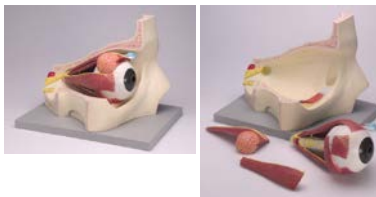

症例

歯の構造と疾患モデル(4倍大)
D-74 ￥ 22,110 (本体価格¥ 20,100)
 右下 3-7番。基本構造に加え、各種カリエス
 や症状、治療あとの様子を見る事が出来
 ます。サイズ17x10x5cm、台付、PVC製
 ※在庫限り

症例

歯の疾患モデル(4倍大)
D-51 ￥ 9,900 (本体価格¥ 9,000)
 臼歯における虫歯の各段階を示した4倍
 大モデルです。6x4.5x11cm;0.1kg

全周顎!

乳歯、全顎モデル(5歳児、実物大、台付)
D-61.2 ￥ 38,500 (本体価格¥ 35,000)
 5歳児の歯槽を露出し内部を表していま
 す。可動型。9x10x9cm;0.085kg

視覚器(眼球)モデル

視覚器(眼球)モデル
(4分解、5倍大、眼筋・眼窩床付)
Y-50 ￥ 94,600 (本体価格¥ 86,000)
 上下直筋・内外側直筋・上下斜筋と眼窩床付。
 サイズ42x30x31cm、台付
 ※眼球内部の分解はありません