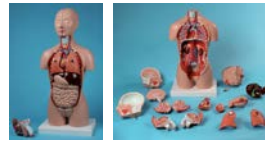

## ミニトルソーモデル

ミニトルソーの高品質モデルです。使い易さを考えた、高さ50cm、1/2サイズのデスクトップモデルです。

ミニトルソーモデル (16分解・両性)

MT-54 ￥44,880 (本体価格¥40,800)

高さ43cm、名称表付、PVC製

※在庫限り (後継 MT-53)

16分解! ミニで両性型、男女生殖器交換可能! ミニでは商品力世界一!!

分解-頭部; 2分割・半脳  
胸部; 左右肺・心臓(2分割)・肝臓・胃・十二指腸膵臓大小腸・盲腸・男性生殖器(2分解)・女性生殖器(2分解)

## 筋肉解剖モデル

筋肉解剖全身モデル

85cm デスクトップ型

浅層・深層 詳細な27分解

筋肉解剖、1/2サイズ全身モデル(85cm、27分解)

MT-80 ￥196,130 (本体価格¥178,300) ※在庫限り

詳細な27分解で、全身筋モデルとしては最も扱いやすいサイズです。学術的にも精巧に作られています。サイズ85cm、スタンド付き

学校教育用のみならず、スポーツジム・フィットネススタジオに