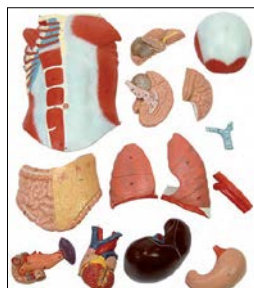

筋肉解剖全身モデル

85cm デスクトップ型

浅層・深層 詳細な30分解

筋肉解剖モデル全身(30分解、1/2サイズ、全身)

AT-61 ￥492,800 (本体価格¥448,000)

1/2サイズの新製品です。30分解で、全身筋モデルとしては最も扱いやすいサイズです。サイズ85cm、スタンド付き

筋肉解剖全身モデル

140cm 近実物大、フロア設置型

浅層・深層 詳細な32分解

筋肉解剖モデル(32分解、140cmサイズ、全身)

AT-190 ￥1,358,280 (本体価格¥1,234,800)

詳細な32分解です。キャスタースタンドが付いた、フロア設置型の140cm(近実物大)全身筋モデルです。学術的にも精巧に作られています。多くの部位に番号が付けられ、名称表が付属されます。

実物大！

実物大、7 分解モデルです。浅・深層筋、靭帯、神経、血管及び骨の構造を詳細に表しています。専用スタンドとキーカードが付属します。次のパーツを取り外せます；