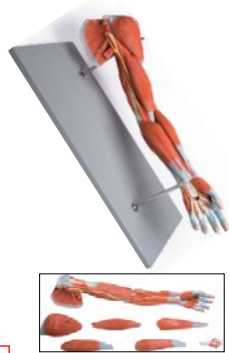

・三角筋 ・上腕二頭筋 ・上腕三頭筋 ・橈側手根屈筋付き長掌筋 ・橈側手根伸筋付き腕橈骨筋 ・手掌腱膜  
名称表、スタンド付 74x20x12cm;1.9kg

**上肢の筋肉モデル(7 分解、スタンド付)**

**AJ-155.1 ¥93,610** (本体価格¥ 85,100)

※在庫限り

実物大！

実物大、13 分解モデルです。浅・深層筋、神経、血管及び骨の構造を詳細に表しています。専用スタンドとキーカードが付属します。次のパーツを取り外せます；

・縫工筋 ・大腿二頭筋の長頭 ・大殿筋 ・ヒラメ筋 ・腓腹筋 ・中殿筋 ・薄筋 ・半膜様筋と半腱様筋 ・大腿直筋 ・長指伸筋 ・足底部 ・大腿筋膜張筋  
名称表、スタンド付 110x19x14.5cm;5.1kg

**下肢の筋肉モデル(13 分解、スタンド付)**

**AJ-157.1 ¥ 146,080** (本体価格¥ 132,800)

※在庫限り

実物大！

実物大、7 分解モデルです。浅・深層筋、靭帯、神経、血管及び骨の構造を詳細に表しています。専用スタンドとキーカードが付属します。次のパーツを取り外せます；

・三角筋 ・上腕二頭筋 ・上腕三頭筋 ・橈側手根屈筋付き長掌筋 ・橈側手根伸筋付き腕橈骨筋 ・手掌腱膜 名称表、スタンド付

**上肢の筋肉モデル (7 分解、実物大、スタンド付)**

**AJ-155 ¥ 115,500** (本体価格¥ 105,00)

Altay products.

実物大！

実物大、13 分解モデルです。浅・深層筋、神経、血管及び骨の構造を詳細に表しています。専用スタンドとキーカードが付属します。次のパーツを取り外せます；

顔面の表情筋、頸部と胸・肩部の筋、血管を示しています。顎部、頸、胸部は左右で層を変えて表しています。実物大。サイズ 37x23x46cm;3.1kg.

**腕の筋モデル (台付)**

**AJ-150 ¥ 50,600** (本体価格¥ 46,000)

筋による腕の伸展と屈曲を説明できます。40x26x6cm;1.0kg

**骨格筋の繊維モデル (約 4 万倍大、台付)**

**AV-150 ¥ 63,800** (本体価格¥ 58,000)