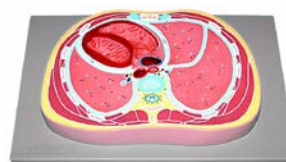

・縫工筋 ・大腿二頭筋の長頭 ・大殿筋 ・ヒラメ筋 ・腓腹筋 ・中殿筋 ・薄筋 ・半膜様筋と半腱様筋 ・大腿直筋 ・長指伸筋 ・足底部 ・大腿筋膜張筋  
名称表、スタンド付

**下肢の筋肉モデル(13 分解、実物大、スタンド付)**

**AJ-157 ¥ 231,000** (本体価格¥ 210,000)

Altay products.

**頸頭部の筋肉モデル(MQ/台付)**

**H-52 ¥ 79,200** (本体価格¥ 72,000)

顔面の表情筋、頸部と胸・肩部の筋、血管を示しています。顎部、頸、胸部は左右で層を変えて表しています。実物大。サイズ 37x23x46cm;3.1kg.

**腕の筋モデル (台付)**

**AJ-150 ¥ 50,600** (本体価格¥ 46,000)

筋による腕の伸展と屈曲を説明できます。40x26x6cm;1.0kg

**骨格筋の繊維モデル (約 4 万倍大、台付)**

**AV-150 ¥ 63,800** (本体価格¥ 58,000)

強拡大モデル。筋小胞体、ミオシンとアクチン筋原線維による筋節の特徴を含む骨格の筋繊維と、終板の構造を示します。33x22.5x30cm;1.97kg

**心筋の構造モデル(台付)**

**AV-165 ¥ 56,100**

(本体価格¥ 51,000)

強拡大モデル。42x30x20cm;2.0kg

**平滑筋の構造モデル(台付)**

**AV-166 ¥ 64,900**

(本体価格¥ 59,000)

強拡大モデル。33x23x15cm;1.8kg

**横断モデル(第 12 胸椎部、台付)**

**AV-137 ¥ 40,700**(本体価格¥37,000)

第 12 胸椎位の断層モデルです。肝臓、胃、腎臓、脾臓等を示しています。40x26x8cm;1.7kg

**横断モデル(第 8 胸椎部、台付)**

**AV-138 ¥ 42,900**(本体価格 ¥39,000)

第 8 胸椎位の断層モデルです。心臓、肺、動静脈等を示しています。台付、40x26x6cm;1.6kg