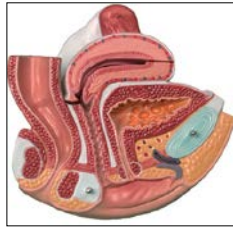

次のパーツを取り外せます。

・視神経付眼球と筋・半脳・気管・下行大動脈と食道・両肺(各前半分)・胆嚢付き肝臓・心臓(2分解)・胃・右腎臓(前半分)・腎臓/尿管/膀胱/前立腺/大動静脈・十二指腸/膵臓/脾臓・腸(2分解)・脊椎付き第12胸椎
サイズ 90x33x23cm, 9.0kg

※AT-50の背部開放型。

トルソーモデル(17分解・背部開放・無性)

AT-51 ￥ 215,600 (本体価格¥ 196,000)

全肺型 無性ながら生殖器着脱 耳下腺・下顎腺・甲状腺露出 右腎臓前額断開放

次のパーツを取り外せます。

・視神経付眼球と筋・半脳・気管(支)・下行大動脈と食道・両肺(各2分解)・胆嚢付き肝臓・心臓(2分解)・胃・十二指腸/膵臓/脾臓・腸(2分解)・鼠蹊部
サイズ 90x33x23cm, 9.3kg

トルソーモデル(18分解・無性)

AT-52 ￥ 185,900 (本体価格¥ 169,000)

両性型 男女生殖器交換可能 全肺型
耳下腺・下顎腺・甲状腺露出
右腎臓前額断開放

次のパーツを取り外せます。
・視神経付眼球と筋・半脳・気管・下行大動脈と食道・両肺(各2分解)・胆嚢付き肝臓・心臓(2分解)・胃・右腎臓(前半分)・十二指腸/膵臓/脾臓・腸(2分解)・男性生殖器(4分解)・女性生殖器(4分解)
サイズ 90x33x23cm, 9.3kg
※AT-52 の男女生殖器付型

トルソーモデル(25 分解・両性)
AT-53 ¥ 202,400 (本体価格 ¥ 184,000)

背部開放 胃分解 第12 胸椎着脱 両性型、
男女生殖器交換可能 全肺型
耳下腺・下顎腺・甲状腺露出 右腎臓前額断開放

次のパーツを取り外せます。
・視神経付眼球と筋・半脳・気管・下行大動脈と食道・両肺(各2分解)・胆嚢付き肝臓・心臓(2分解)・胃(2分解)・十二指腸/膵臓/脾臓・腸(2分解)・男性生殖器(4分解)・女性生殖器(4分解)・脊髄付き第12 胸椎
サイズ 90x33x23cm, 9.3kg
※AT-53 の背部開放型