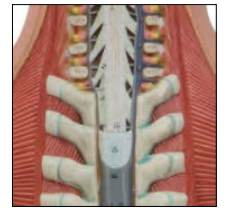

筋肉型 背部開放
両性型、男女生殖器交換可能 全肺型

次のパーツを取り外せます。
・視神経付眼球と筋・半脳・気管・下行大動脈と食道・両肺(各2分解)・胆嚢付き肝臓・心臓(2分解)・胃(2分解)・十二指腸/膵臓/脾臓・腸(2分解)・男性生殖器(4分解)・女性生殖器(4分解子宮内胎児入)・脊髄付き第12 胸椎・胸壁・乳腺
トルソーガイド CD-ROM サイズ 90x33x23cm, 10.0kg
※AT-71 の上半胸壁型

トルソーモデル(28 分解・筋肉・背部開放・両性)
AT-70 ¥ 448,800 (本体価格 ¥ 408,800)