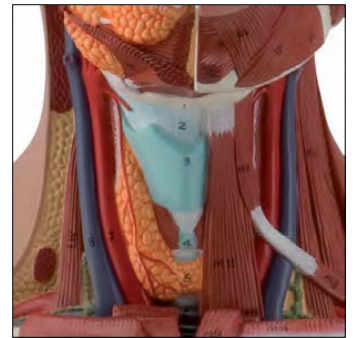

全肺型 無性ながら生殖器着脱 耳下腺・下顎腺・甲状腺露出 右腎臓前額断開放

次のパーツを取り外せます。

・視神経付眼球と筋・半脳・気管(支)・下行大動脈と食道・両肺(各2分解)・胆嚢付き肝臓・心臓(2分解)・胃・十二指腸/膵臓/脾臓・腸(2分解)・鼠蹊部
サイズ 90x33x23cm, 9.3kg

トルソーモデル(18分解・無性)

AT-52 ￥ 185,900 (本体価格¥ 169,000)

両性型 男女生殖器交換可能 全肺型
耳下腺・下顎腺・甲状腺露出
右腎臓前額断開放

次のパーツを取り外せます。
・視神経付眼球と筋・半脳・気管・下行大動脈と食道・両肺(各2分解)・胆嚢付き肝臓・心臓(2分解)・胃・右腎臓(前半分)・十二指腸/膵臓/脾臓・腸(2分解)・男性生殖器(4分解)・女性生殖器(4分解)
サイズ 90x33x23cm, 9.3kg
※AT-52 の男女生殖器付型

トルソーモデル(25 分解・両性)
AT-53 ¥ 202,400 (本体価格 ¥ 184,000)

背部開放 胃分解 第12 胸椎着脱 両性型、
男女生殖器交換可能 全肺型
耳下腺・下顎腺・甲状腺露出 右腎臓前額断開放

次のパーツを取り外せます。
・視神経付眼球と筋・半脳・気管・下行大動脈と食道・両肺(各2分解)・胆嚢付き肝臓・心臓(2分解)・胃(2分解)・十二指腸/膵臓/脾臓・腸(2分解)・男性生殖器(4分解)・女性生殖器(4分解)・脊髄付き第12 胸椎
サイズ 90x33x23cm, 9.3kg
※AT-53 の背部開放型

トルソーモデル(27 分解・背部開放・両性)
AT-54 ¥ 294,800 (本体価格 ¥ 268,000)

筋肉型 背部開放
両性型、男女生殖器交換可能 全肺型

次のパーツを取り外せます。
・視神経付眼球と筋・半脳・気管・下行大動脈と食道・両肺(各2分解)・胆嚢付き肝臓・心臓(2分解)・胃(2分解)・十二指腸/膵臓/脾臓・腸(2分解)・男性生殖器(4分解)・女性生殖器(4分解子宮内胎児入)・脊髄付き第12 胸椎・胸壁・乳腺
トルソーガイド CD-ROM サイズ 90x33x23cm, 10.0kg
※AT-71 の上半胸壁型