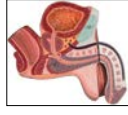

次のパーツを取り外せます。

・視神経付眼球と筋・半脳・気管・下行大動脈と食道・両肺(各前半分)・胆嚢付き肝臓・心臓(2分解)・胃・右腎臓(前半分)・腎臓/尿管/膀胱/前立腺/大動静脈・十二指腸/膵臓/脾臓・腸(2分解)・脊椎付き第12胸椎
サイズ 90x33x23cm, 9.0kg

※AT-50の背部開放型。

トルソーモデル(17分解・背部開放・無性)

AT-51 ￥ 215,600 (本体価格¥ 196,000)

全肺型 無性ながら生殖器着脱 耳下腺・下顎腺・甲状腺露出 右腎臓前額断開放

次のパーツを取り外せます。

・視神経付眼球と筋・半脳・気管(支)・下行大動脈と食道・両肺(各2分解)・胆嚢付き肝臓・心臓(2分解)・胃・十二指腸/膵臓/脾臓・腸(2分解)・鼠蹊部
サイズ 90x33x23cm, 9.3kg

トルソーモデル(18分解・無性)

AT-52 ￥ 185,900 (本体価格¥ 169,000)

両性型 男女生殖器交換可能 全肺型
耳下腺・下顎腺・甲状腺露出
右腎臓前額断開放

次のパーツを取り外せます。
・視神経付眼球と筋・半脳・気管・下行大動脈と食道・両肺(各2分解)・胆嚢付き肝臓・心臓(2分解)・胃・右腎臓(前半分)・十二指腸/膵臓/脾臓・腸(2分解)・男性生殖器(4分解)・女性生殖器(4分解)
サイズ 90x33x23cm, 9.3kg
※AT-52 の男女生殖器付型

トルソーモデル(25 分解・両性)
AT-53 ¥ 202,400 (本体価格 ¥ 184,000)

背部開放 胃分解 第12 胸椎着脱 両性型、
男女生殖器交換可能 全肺型
耳下腺・下顎腺・甲状腺露出 右腎臓前額断開放

次のパーツを取り外せます。
・視神経付眼球と筋・半脳・気管・下行大動脈と食道・両肺(各2分解)・胆嚢付き肝臓・心臓(2分解)・胃(2分解)・十二指腸/膵臓/脾臓・腸(2分解)・男性生殖器(4分解)・女性生殖器(4分解)・脊髄付き第12 胸椎
サイズ 90x33x23cm, 9.3kg
※AT-53 の背部開放型