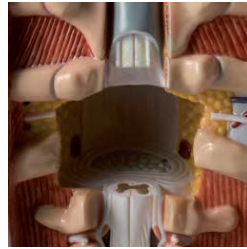

トルソーモデル

高品質 トルソー 高精度のトルソーモデルです。丁寧な着色、学術的に正確な細部の造型、熟考された分解方法である製品をご案内致します。

筋肉型 全胸腹壁背部開放 High-End トルソー
両性型、男女生殖器交換可能 全肺型

次のパーツを取り外せます。

・視神経付眼球と筋・半脳・気管・下行大動脈と食道・両肺(各2分解)・胆嚢付き肝臓・心臓(2分解)・胃(2分解)・十二指腸/膵臓/脾臓・腸(2分解)・男性生殖器(4分解)・女性生殖器(4分解子宮内胎児入)・脊椎付き第12胸椎・胸腹壁・乳腺
トルソーガイド CD-ROM サイズ 90x33x23cm, 10.0kg ※AT-54の筋肉型。

トルソーモデル(28分解・全胸腹壁・筋肉・背部開放・両性)

AT-71 ￥ 492,800 (本体価格¥ 448,000)

12分解、扱い易し

次のパーツを取り外せます。

・頭部(2分割)・半脳・頭部断面・両肺(各前半分)・胆嚢付き肝臓・心臓・胃・十二指腸/膵臓/脾臓・腸(2分解)
名称表付 サイズ 90x33x23cm, 9.3kg
※頭部なしは AT-62.1へ

トルソーモデル(12分解・無性)

AT-62 ￥ 190,300 (本体価格¥ 173,000)

泌尿器が着脱可能 腰椎前部露出

次のパーツを取り外せます。

・視神経付眼球と筋・半脳・気管・下行大動脈と食道・両肺(各前半分)・胆嚢付き肝臓・心臓(2分解)・胃・右腎臓(前半分)・腎臓/尿管/膀胱/前立腺/大動静脈・十二指腸/膵臓/脾臓・腸(2分解)
サイズ 90x33x23cm, 9.0kg

トルソーモデル(16分解・無性)

AT-50 ￥ 155,100 (本体価格¥ 141,000)

背部開放 泌尿器が着脱可能 脊柱部露出

次のパーツを取り外せます。

・視神経付眼球と筋・半脳・気管・下行大動脈と食道・両肺(各前半分)・胆嚢付き肝臓・心臓(2分解)・胃・右腎臓(前半分)・腎臓/尿管/膀胱/前立腺/大動静脈・十二指腸/膵臓/脾臓・腸(2分解)・脊椎付き第12胸椎
サイズ 90x33x23cm, 9.0kg

※AT-50の背部開放型。

トルソーモデル(17分解・背部開放・無性)

AT-51 ￥ 215,600 (本体価格¥ 196,000)