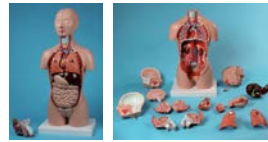

## ミニトルソーモデル

ミニトルソーの高品質モデルです。使い易さを考えた、高さ50cm、1/2サイズのデスクトップモデルです。

16分解！ ミニで両性型、男女生殖器交換可能！ミニでは商品力世界一！！

分解＝頭部；2分割・半脳  
胸部；左右肺・心臓(2分割)・肝臓・胃・十二指腸膵臓大小腸・盲腸・男性生殖器(2分解)・女性生殖器(2分解)

ミニトルソーモデル (16分解・両性)

MT-54 ￥44,880 (本体価格¥40,800)