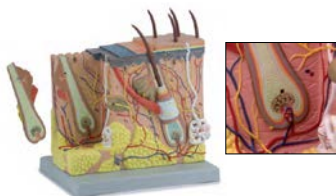

皮膚モデル

販促品ご使用で多量の場合、別途お見積致します。掲載品以外の低価格製品の提案致します。

皮膚ブロックモデル(2 分解、70 倍大)

S-50 ¥ 59,400 (本体価格¥ 54,000)

サイズ 25×18×28cm,1.5kg