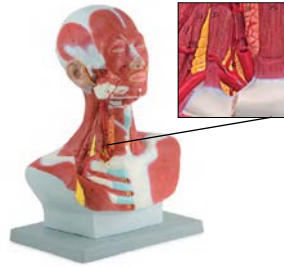

※在庫限り

学校教育用のみならず、スポーツジム・フィットネススタジオに

実物大！

実物大、7 分解モデルです。浅・深層筋、靭帯、神経、血管及び骨の構造を詳細に表しています。専用スタンドとキーカードが付属します。次のパーツを取り外せます；

- ・三角筋 ・上腕二頭筋 ・上腕三頭筋 ・橈側手根屈筋付き長掌筋 ・橈側手根伸筋付き腕橈骨筋 ・手掌腱膜 名称表、スタンド付

上肢の筋肉モデル (7 分解、実物大、スタンド付)

AJ-155 ¥ 115,500 (本体価格¥ 105,00)

実物大！

実物大、13 分解モデルです。浅・深層筋、神経、血管及び骨の構造を詳細に表しています。専用スタンドとキーカードが付属します。次のパーツを取り外せます；

- ・縫工筋 ・大腿二頭筋の長頭 ・大殿筋 ・ヒラメ筋 ・腓腹筋 ・中殿筋 ・薄筋 ・半膜様筋と半腱様筋 ・大腿直筋 ・長指伸筋 ・足底部 ・大腿筋膜張筋 名称表、スタンド付

下肢の筋肉モデル(13 分解、実物大、スタンド付)

AJ-157 ¥ 231,000 (本体価格¥ 210,000)

ソフトマッスル！

背部の筋モデル (4 分解)

AJ-193 ¥ 27,390 (本体価格¥ 24,900)

背部の疼痛を担当する先生方への、便利なモデルです。

筋は柔らかく、取り外す事が出来ます。

22x27x16cm;1.1kg ※在庫限り

頸頭部の筋肉モデル(MQ/台付)

H-52 ¥ 79,200 (本体価格¥ 72,000)

顔面の表情筋、頸部と胸・肩部の筋、血管を示しています。顎部、頸、胸部は左右で層を変えて表しています。実物大。サイズ 37x23x46cm;3.1kg.

腕の筋モデル (台付)

AJ-150 ¥ 50,600 (本体価格¥ 46,000)

筋による腕の伸展と屈曲を説明できます。40x26x6cm;1.0kg

骨格筋の繊維モデル (約 4 万倍大、台付)