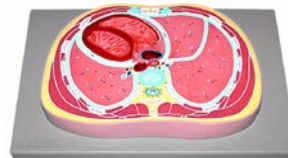

AV-150 ¥ 63,800 (本体価格¥ 58,000)

強拡大モデル。筋小胞体、ミオシンとアクチン筋原線維による筋節の特徴を含む骨格の筋繊維と、終板の構造を示します。

33x22.5x30cm;1.97kg

心筋の構造モデル(台付)

AV-165 ¥ 56,100

(本体価格¥ 51,000)

強拡大モデル。

42x30x20cm;2.0kg

平滑筋の構造モデル(台付)

AV-166 ¥ 64,900

(本体価格¥ 59,000)

強拡大モデル。

33x23x15cm;1.8kg

横断モデル(第 12 胸椎部、台付)

AV-137 ¥ 40,700(本体価格¥37,000)

第 12 胸椎位の断層モデルです。

肝臓、胃、腎臓、脾臓等を示しています。

40x26x8cm;1.7kg

横断モデル(第 8 胸椎部、台付)

AV-138 ¥ 42,900(本体価格 ¥39,000)

第 8 胸椎位の断層モデルです。

心臓、肺、動静脈等を示しています。

台付、40x26x6cm;1.6kg

皮膚モデル

販促品ご使用で多量の場合、別途お見積致します。掲載品以外の低価格製品の提案致します。

皮膚ブロックモデル(2 分解、70 倍大)

S-50 ¥ 59,400 (本体価格¥ 54,000)

サイズ 25×18×28cm,1.5kg

症例

皮膚の疾患モデル

(30 倍大、台付)

S-51 ¥ 12,100