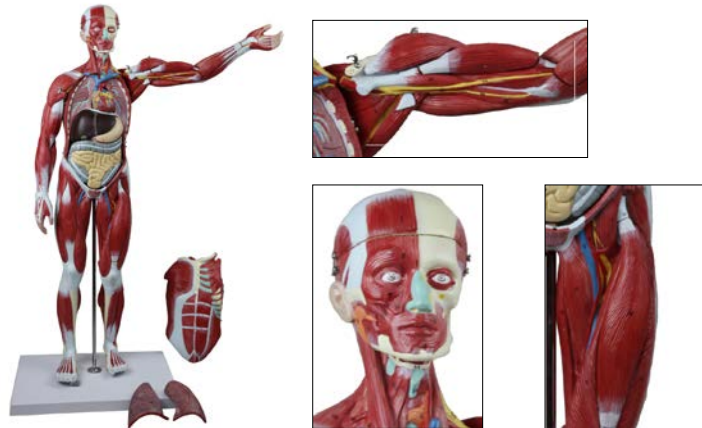

## 筋肉解剖モデル

筋肉解剖全身モデル

85cm デスクトップ型

浅層・深層 詳細な27分解

筋肉解剖、1/2サイズ全身モデル(85cm、27分解)

MT-80 ￥196,130 (本体価格¥178,300) ※在庫限り

詳細な27分解で、全身筋モデルとしては最も扱いやすいサイズです。学術的にも精巧に作られています。サイズ85cm、スタンド付き

筋肉解剖全身モデル

85cm デスクトップ型

浅層・深層 詳細な30分解

筋肉解剖モデル全身(30分解、1/2サイズ、全身)

AT-61 ￥492,800 (本体価格¥448,000)

1/2サイズの新製品です。30分解で、全身筋モデルとしては最も扱いやすいサイズです。サイズ85cm、スタンド付き

筋肉解剖全身モデル

140cm 近実物大、フロア設置型

浅層・深層 詳細な32分解

筋肉解剖モデル(32分解、140cmサイズ、全身)

AT-190 ￥1,358,280 (本体価格¥1,234,800)

詳細な32分解です。キャスタースタンドが付いた、フロア設置型の140cm(近実物大)全身筋モデルです。学術的にも精巧に作られています。多くの部位に番号が付けられ、名称表が付属されます。